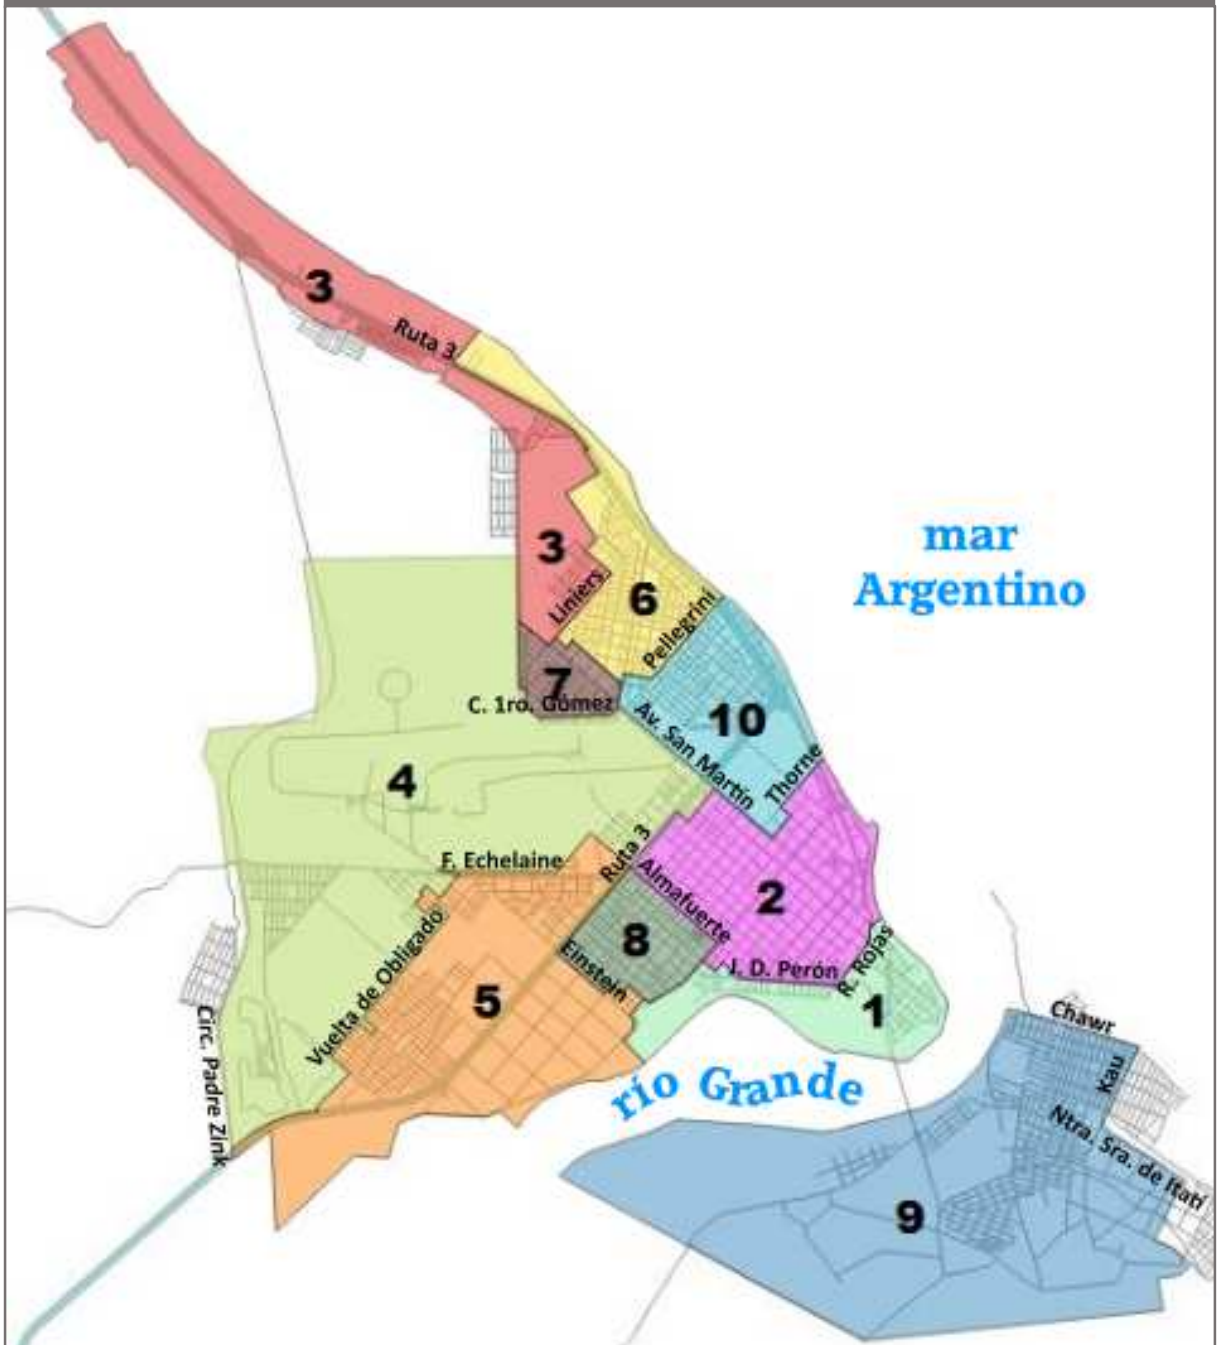

Mapa de la localidad de Río Grande por zonas censales. Año 2010

Zona 1: Barrios Perón y AGP

Zona 2: Barrios Centro y Casco Antiguo de la ciudad

Zona 3: Barrios YPF, Policía, CGT y Sección P

Zona 4: Parte del barrio Aeropuerto, barrios Chacra XI, Camioneros y Los Álamos

Zona 5: Parque Industrial y barrios Chacra XIII, San Martín y parte del barrio Aeropuerto

Zona 6: Barrios Chacra II y Las Barrancas

Zona 7: Barrio Chacra IV

Zona 8: Barrios Intevu, Danés y Bishop

Zona 9: Todos los barrios de la margen Sur

Zona 10: Barrios Mutual, Profesional y Buena Vista